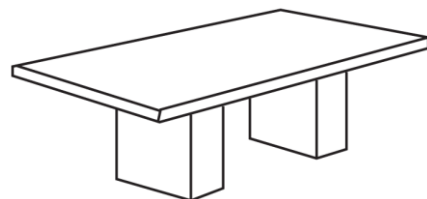

**4 Door Sideboard (2073/4M)**  
H84 x W196 x D50cm

**3 Door Sideboard (2073/3M)**  
H84 x W150 x D50cm

**Dining Table (5073)**  
H74 x W183 x D106cm

**'Evaldo' Dining Chair**  
H100 x W45 x D59cm

**2 Door Sideboard (2073/2M)**  
H84 x W105 x D50cm

**Console Table (5075)**  
H74 x W140 x D54cm

**Dining Table With Double Pedestal (5073/S)**  
H74 x W213 x D110cm

**Square Dining Table (5073/SQ)**  
H74 x W150 x D150cm

**Cocktail Table (5077)**  
H40 x W140 x D90cm

**Lamp Table (5072)**  
H56 x W70 x D70cm

All dimensions are approximate