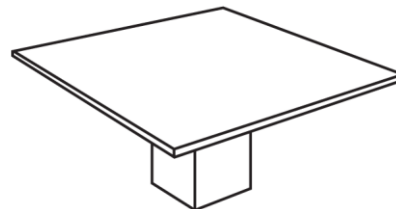

**4 Door Sideboard (2073/4M)**  
H84 x W196 x D50cm

**3 Door Sideboard (2073/3M)**  
H84 x W150 x D50cm

**Dining Table (5073)**  
H74 x W183 x D106cm

**'Evaldo' Dining Chair**  
H100 x W45 x D59cm

**2 Door Sideboard (2073/2M)**  
H84 x W105 x D50cm

**Console Table (5075)**  
H74 x W140 x D54cm

**Dining Table With Double Pedestal (5073/S)**  
H74 x W213 x D110cm

**Square Dining Table (5073/SQ)**  
H74 x W150 x D150cm

**Cocktail Table (5077)**  
H40 x W140 x D90cm