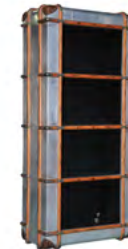

**Globetrekker Aero Coffee Table XLarge**  
L: 59.1" / 150 cm  
W: 39.4" / 100 cm  
H: 17" / 44 cm

**Globetrekker Aero End Of Bed Trunk**  
L: 60.6" / 154 cm  
W: 17.3" / 44 cm  
H: 21.5" / 55 cm

**Globetrekker Aero Trunk**  
L: 35.8" / 91 cm  
W: 21.9" / 56 cm  
H: 22.2" / 57 cm

**Globetrekker Aero Desk**  
L: 64.6" / 164 cm  
W: 33.1" / 84 cm  
H: 31.7" / 81 cm

**Globetrekker Aero Medium Chest**  
L: 40.9" / 104 cm  
W: 22" / 56 cm  
H: 41.5" / 106 cm

**Globetrekker Aero Large Chest**  
L: 40.9" / 104 cm  
W: 21.7" / 55 cm  
H: 51.8" / 132 cm

**Globetrekker Aero Tall Chest**  
L: 25.2" / 64 cm  
W: 22" / 56 cm  
H: 48.4" / 123 cm

**Globetrekker Aero Single Bookcase**  
L: 33" / 84 cm  
W: 17.5" / 44.5 cm  
H: 73.2" / 186 cm

**Globetrekker Aero Double Bookcase**  
L: 44.5" / 113 cm  
W: 17.9" / 46 cm  
H: 73.2" / 186 cm