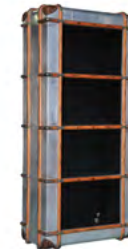

L: 52.8" / 134 cm
W: 33.5" / 85 cm
H: 17.7" / 45 cm

Globetrekker Aero Coffee Table XLarge

L: 59.1" / 150 cm
W: 39.4" / 100 cm
H: 17" / 43 cm

Globetrekker Aero End Of Bed Trunk

L: 60.6" / 154 cm
W: 17.3" / 44 cm
H: 21.5" / 55 cm

Globetrekker Aero Trunk

L: 35.8" / 91 cm
W: 21.9" / 56 cm
H: 22.2" / 57 cm

Globetrekker Aero Desk

L: 64.6" / 164 cm
W: 33.1" / 84 cm
H: 31.7" / 81 cm

Globetrekker Aero Medium Chest

L: 40.9" / 104 cm
W: 22" / 56 cm
H: 41.5" / 106 cm

Globetrekker Aero Large Chest

L: 40.9" / 104 cm
W: 21.7" / 55 cm
H: 51.8" / 132 cm

Globetrekker Aero Tall Chest

L: 25.2" / 64 cm
W: 22" / 56 cm
H: 48.4" / 123 cm

Globetrekker Aero Single Bookcase

L: 33" / 84 cm
W: 17.5" / 44.5 cm
H: 73.2" / 186 cm