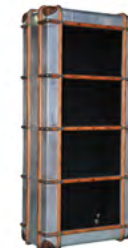

Globetrekker Aero Coffee Table XLarge
L: 59.1" / 150 cm
W: 39.4" / 100 cm
H: 17" / 43 cm

Globetrekker Aero End Of Bed Trunk
L: 60.6" / 154 cm
W: 17.3" / 44 cm
H: 21.5" / 55 cm

Globetrekker Aero Trunk
L: 35.8" / 91 cm
W: 21.9" / 56 cm
H: 22.2" / 57 cm

Globetrekker Aero Desk
L: 64.6" / 164 cm
W: 33.1" / 84 cm
H: 31.7" / 81 cm

Globetrekker Aero Medium Chest
L: 40.9" / 104 cm
W: 22" / 56 cm
H: 41.5" / 106 cm

Globetrekker Aero Large Chest
L: 40.9" / 104 cm
W: 21.7" / 55 cm
H: 51.8" / 132 cm

Globetrekker Aero Tall Chest
L: 25.2" / 64 cm
W: 22" / 56 cm
H: 48.4" / 123 cm

Globetrekker Aero Single Bookcase
L: 33" / 84 cm
W: 17.5" / 44.5 cm
H: 73.2" / 186 cm

Globetrekker Aero Double Bookcase
L: 44.5" / 113 cm
W: 17.9" / 46 cm
H: 73.2" / 186 cm